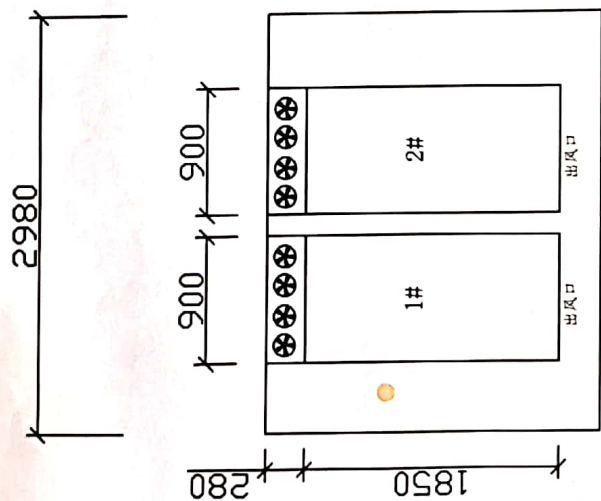

李树

醒发室设备平面图

立面风机B

立面风机A

醒发室立面风机图

童光村.